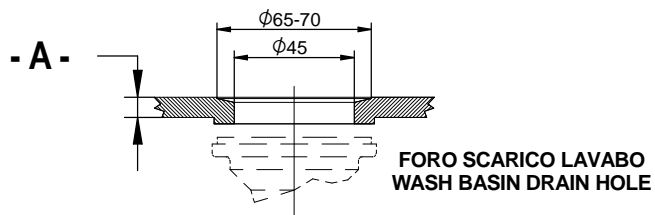

1 1/4" Gas

CONFORME A
CONFORMING TO :
EN 274