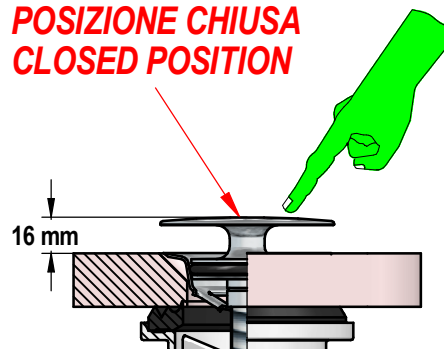

POSIZIONE CHIUSA
CLOSED POSITION