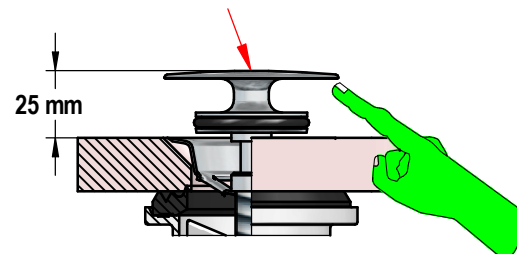

POSIZIONE APERTA
OPEN POSITION