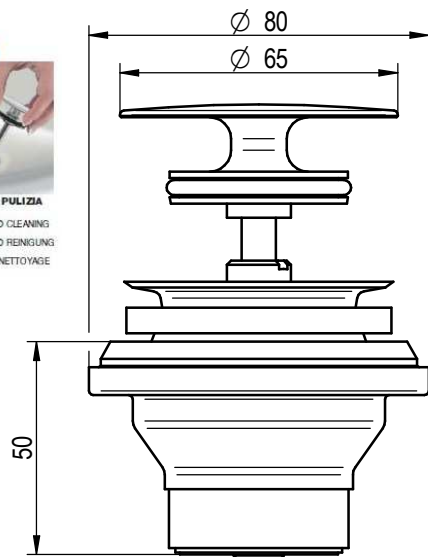

“NO PROBLEM”

CHIUSO
CLOSED
GESCHLOSSEN
FERMÉ

APERTO
OPEN
OFFNEN
OUVERT

ISPEZIONE E PULIZIA
INSPECTION AND CLEANING
INSPEKTION UND REINIGUNG
INSPECTION ET NETTOYAGE

POSIZIONE CHIUSA
CLOSED POSITION

POSIZIONE APERTA
OPEN POSITION

1 1/4" Gas

CONFORME A
CONFORMING TO :
EN 274

SPESSORE LAVABO / THICKNESS WASH BASIN :
- A - : Min 10 mm - Max 58 mm

LIRA Code